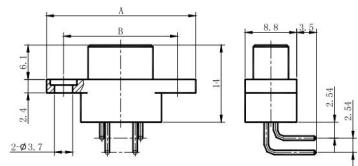

J29A-A 90° elbow PCB series

Grid spacing-1.91×2.54

J29A-9、15、25、31、37、51、66TJW-A

J29A-9TJW-A

J29A-66TJW-A

J29A-9、15、25、37TJW-A

J29A-51、66TJW-A

J29A-9、15、25、31、37、51、66ZKW-A