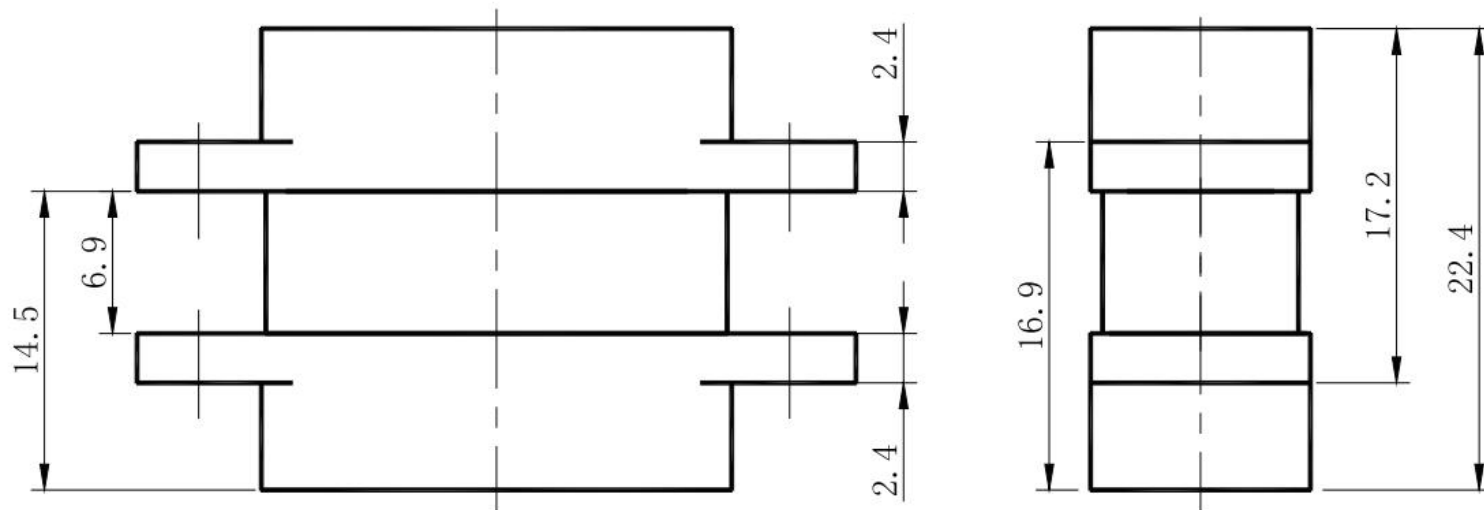

J29A-A type crimp series

J29A-9、15、25、37、51、66TJ-A

J29A-9YJ-A

J29A-66TJ-A

J29A-9、15、25、37、51、66ZK-A

J29A-9ZK-A

J29A-66ZK-A

plug type	A	B	C
J29A-9TJ-A	26.1	20.1	8.8
J29A-15TJ-A	31.6	25.6	8.8
J29A-25TJ-A	42	36	8.8
J29A-37TJ-A	53.5	47.5	8.8
J29A-51TJ-A	52	46	10.7
J29A-66TJ-A	61.5	55.5	10.7

Receptacle type	A	B	C
J29A-9ZK-A	26.1	20.1	8.8
J29A-15ZK-A	31.6	25.6	8.8
J29A-25ZK-A	42	36	8.8
J29A-37ZK-A	53.5	47.5	8.8
J29A-51ZK-A	52	46	10.7
J29A-66ZK-A	61.5	55.5	10.7

Size after mounting

J29A-9、15、25、37、51、66TJ-A/ZK-A