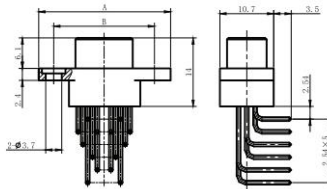

J29A-9、15、25、31、37、51、66TJW I -A

J29A-9、15、25、31、37、51、66ZKW I -A

J29A-9TJW I -A

J29A-66TJW I -A

J29A-9ZKW I -A

J29A-66ZKW I -A

J29A-9、15、25、37TJW I -A

J29A-9、15、25、37ZKW I -A

J29A-51、66TJW I -A

J29A-51、66ZKW I -A

Plug type	A	B
J29A-9TJW I -A	26.1	20.1
J29A-15TJW I -A	31.6	25.6
J29A-25TJW I -A	42	36
J29A-37TJW I -A	53.5	47.5
J29A-51TJW I -A	52	46
J29A-66TJW I -A	61.5	55.5

Receptacle type	A	B
J29A-9ZKW I -A	26.1	20.1
J29A-15ZKW I -A	31.6	25.6
J29A-25ZKW I -A	42	36
J29A-37ZKW I -A	53.5	47.5
J29A-51ZKW I -A	52	46
J29A-66ZKW I -A	61.5	55.5