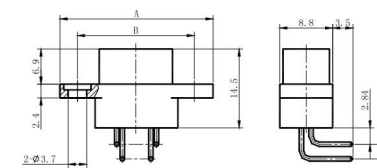

J29A-9、15、25、37ZKW-A