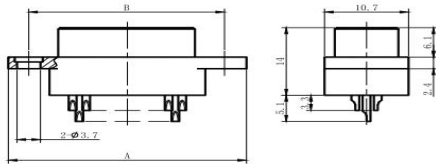

J29A-51、66TJH-A

plug type	A	B
J29A-9TJH-A	26.1	20.1
J29A-15TJH-A	31.6	25.6
J29A-25TJH-A	42	36
J29A-37TJH-A	53.5	47.5
J29A-51TJH-A	52	46
J29A-66TJH-A	61.5	55.5