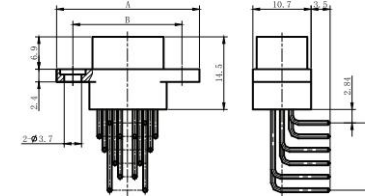

Receptacle type	A	B
J29A-9ZKW-A	26.1	20.1
J29A-15ZKW-A	31.6	25.6
J29A-25ZKW-A	42	36
J29A-37ZKW-A	53.5	47.5
J29A-51ZKW-A	52	46
J29A-66ZKW-A	61.5	55.5

J29A-A 90° elbow PCB W I series

Grid spacing-3.82×2.54

J29A-9、15、25、31、37、51、66TJW I -A

J29A-9、15、25、31、37、51、66ZKW I -A

J29A-9TJW I -A

J29A-66TJW I -A

J29A-9ZKW I -A

J29A-66ZKW I -A

J29A-9、15、25、37TJW I -A

J29A-9、15、25、37ZKW I -A

J29A-51、66TJW I -A

J29A-51、66ZKW I -A

Plug type	A	B
J29A-9TJW I -A	26.1	20.1
J29A-15TJW I -A	31.6	25.6
J29A-25TJW I -A	42	36
J29A-37TJW I -A	53.5	47.5
J29A-51TJW I -A	52	46
J29A-66TJW I -A	61.5	55.5

Receptacle type	A	B
J29A-9ZKW I -A	26.1	20.1
J29A-15ZKW I -A	31.6	25.6
J29A-25ZKW I -A	42	36
J29A-37ZKW I -A	53.5	47.5
J29A-51ZKW I -A	52	46
J29A-66ZKW I -A	61.5	55.5