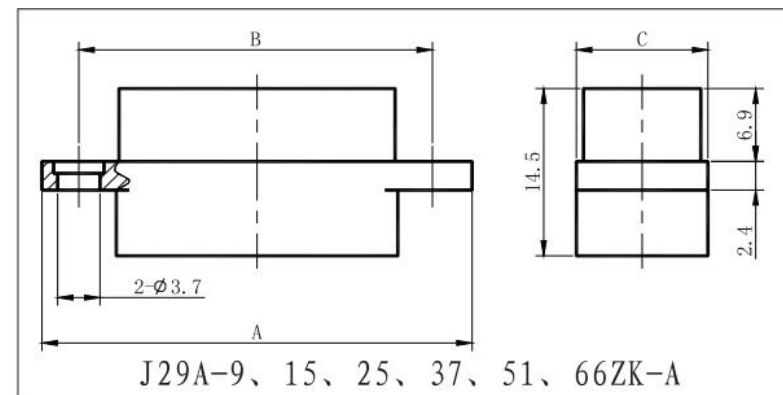

J29A-A type crimp series

J29A-9、15、25、37、51、66TJ-A

J29A-9YJ-A

J29A-66TJ-A

J29A-9、15、25、37、51、66ZK-A

J29A-9ZK-A

J29A-66ZK-A

plug type	A	B	C
J29A-9TJ-A	26.1	20.1	8.8
J29A-15TJ-A	31.6	25.6	8.8
J29A-25TJ-A	42	36	8.8
J29A-37TJ-A	53.5	47.5	8.8
J29A-51TJ-A	52	46	10.7
J29A-66TJ-A	61.5	55.5	10.7

Receptacle type	A	B	C
J29A-9ZK-A	26.1	20.1	8.8
J29A-15ZK-A	31.6	25.6	8.8
J29A-25ZK-A	42	36	8.8
J29A-37ZK-A	53.5	47.5	8.8
J29A-51ZK-A	52	46	10.7
J29A-66ZK-A	61.5	55.5	10.7

Size after mounting

J29A-9、15、25、37、51、66TJ-A/ZK-A