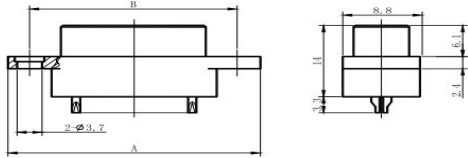

J29A-9、15、25、37TJH-A