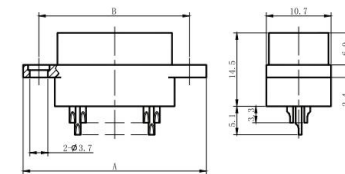

J29A-51、66ZKH-A

Receptacle type	A	B
J29A-9ZKH-A	26.1	20.1
J29A-15ZKH-A	31.6	25.6
J29A-25ZKH-A	42	36
J29A-37ZKH-A	53.5	47.5
J29A-51ZKH-A	52	46
J29A-66ZKH-A	61.5	55.5