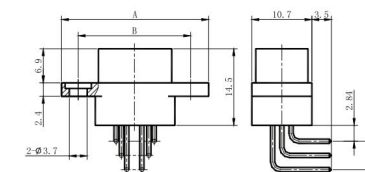

J29A-51、66ZKW-A

Plug type	A	B
J29A-9TJW-A	26.1	20.1
J29A-15TJW-A	31.6	25.6
J29A-25TJW-A	42	36
J29A-37TJW-A	53.5	47.5
J29A-51TJW-A	52	46
J29A-66TJW-A	61.5	55.5

Receptacle type	A	B
J29A-9ZKW-A	26.1	20.1
J29A-15ZKW-A	31.6	25.6
J29A-25ZKW-A	42	36
J29A-37ZKW-A	53.5	47.5
J29A-51ZKW-A	52	46
J29A-66ZKW-A	61.5	55.5