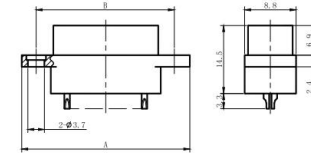

J29A-9、15、25、37ZKH-A