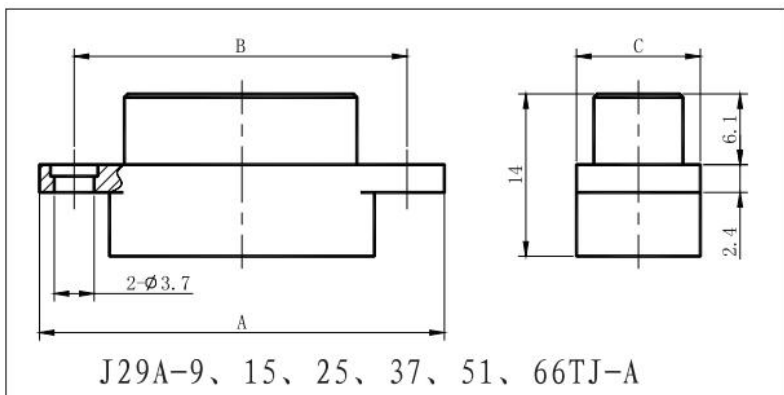

J29A-A type crimp series

J29A-9、15、25、37、51、66TJ-A

J29A-9YJ-A

J29A-66TJ-A

J29A-9、15、25、37、51、66ZK-A

J29A-9ZK-A

J29A-66ZK-A

plug type	A	B	C
J29A-9TJ-A	26.1	20.1	8.8
J29A-15TJ-A	31.6	25.6	8.8
J29A-25TJ-A	42	36	8.8
J29A-37TJ-A	53.5	47.5	8.8
J29A-51TJ-A	52	46	10.7
J29A-66TJ-A	61.5	55.5	10.7

Receptacle type	A	B	C
J29A-9ZK-A	26.1	20.1	8.8
J29A-15ZK-A	31.6	25.6	8.8
J29A-25ZK-A	42	36	8.8
J29A-37ZK-A	53.5	47.5	8.8
J29A-51ZK-A	52	46	10.7
J29A-66ZK-A	61.5	55.5	10.7

Size after mounting

J29A-9、15、25、37、51、66TJ-A/ZK-A