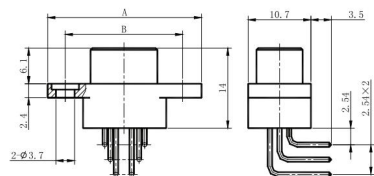

J29A-A 90° elbow PCB series

Grid spacing-1.91×2.54

J29A-9、15、25、31、37、51、66TJW-A

J29A-9TJW-A

J29A-66TJW-A

J29A-9、15、25、37TJW-A

J29A-51、66TJW-A

J29A-9、15、25、31、37、51、66ZKW-A