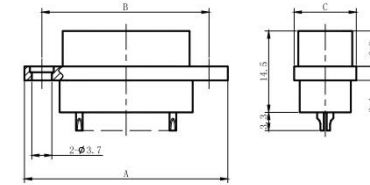

J29A-25、37ZKH-A1