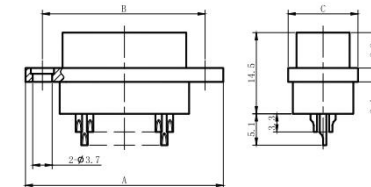

Size after mounting

J29A-A1 type solder series

J29A-9、15、25、37、51、66TJH-A1

J29A-9YJH-A1

J29A-66TJH-A1

J29A-25、37TJH-A1

J29A-51TJH-A1

Plug type	A	B	C
J29A-9TJH-A1	26.1	20.1	11
J29A-15TJH-A1	31.6	25.6	11
J29A-25TJH-A	42	36	11
J29A-37TJH-A	53.5	47.5	11
J29A-51TJH-A	52	46	12.6
J29A-66TJH-A	61.5	55.5	12.6

J29A-9、15、25、37、51、66ZKH-A1

J29A-9ZKH-A1

J29A-66ZKH-A1

J29A-25、37ZKH-A1

J29A-51ZKH-A1

Receptacle type	A	B	C
J29A-9ZKH-A1	26.1	20.1	11
J29A-15ZKH-A1	31.6	25.6	11
J29A-25ZKH-A1	42	36	11
J29A-37ZKH-A1	53.5	47.5	11
J29A-51ZKH-A1	52	46	12.6
J29A-66ZKH-A1	61.5	55.5	12.6