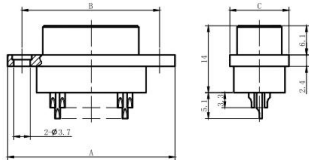

Size after mounting

J29A-A1 type solder series

J29A-9、15、25、37、51、66TJH-A1

J29A-9YJH-A1

J29A-66TJH-A1

J29A-25、37TJH-A1

J29A-51TJH-A1

Plug type	A	B	C
J29A-9TJH-A1	26.1	20.1	11
J29A-15TJH-A1	31.6	25.6	11
J29A-25TJH-A	42	36	11
J29A-37TJH-A	53.5	47.5	11
J29A-51TJH-A	52	46	12.6
J29A-66TJH-A	61.5	55.5	12.6