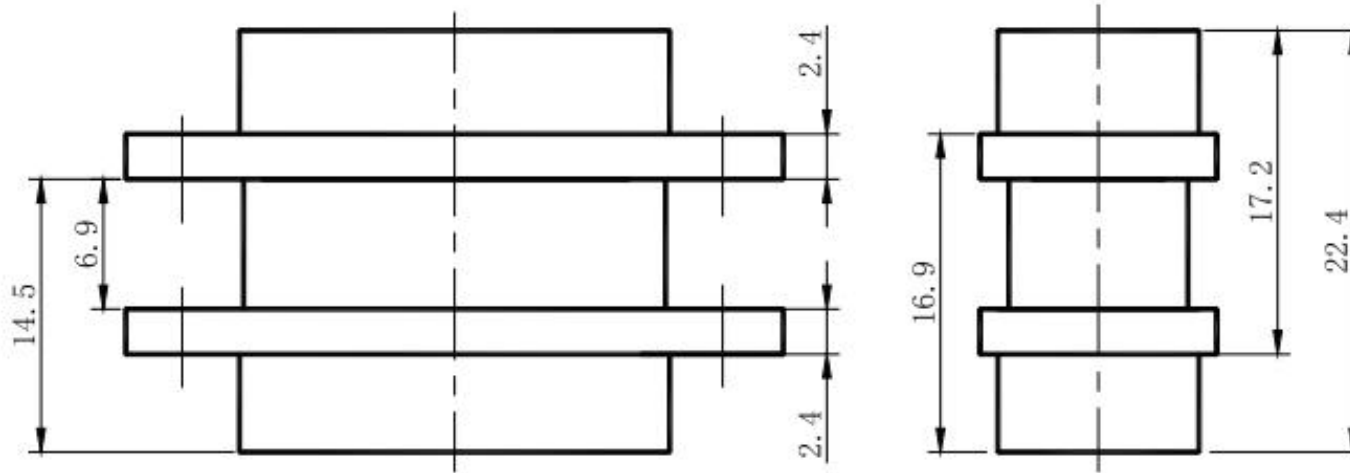

J29A-A1 type crimp series

J29A-9、15、25、37、51、66TJ-A

J29A-9YJ-A1

J29A-66TJ-A1

J29A-25、37、51TJ-A1

J29A-9、15、25、37、51、66ZK-A

J29A-9ZK-A1

J29A-66ZK-A1

J29A-25、37、51ZK-A1

Plug type	A	B	C
J29A-9TJ-A1	26.1	20.1	11
J29A-15TJ-A1	31.6	25.6	11
J29A-25TJ-A	42	36	11
J29A-37TJ-A	53.5	47.5	11
J29A-51TJ-A	52	46	12.6
J29A-66TJ-A	61.5	55.5	12.6

Receptacle type	A	B	C
J29A-9ZK-A1	26.1	20.1	11
J29A-15ZK-A1	31.6	25.6	11
J29A-25ZK-A1	42	36	11
J29A-37ZK-A1	53.5	47.5	11
J29A-51ZK-A1	52	46	12.6
J29A-66ZK-A1	61.5	55.5	12.6

Size after mounting

J29A-A1 type solder series

J29A-9、15、25、37、51、66TJH-A1

J29A-9YJH-A1

J29A-66TJH-A1

J29A-25、37TJH-A1

J29A-51TJH-A1

Plug type	A	B	C
J29A-9TJH-A1	26.1	20.1	11
J29A-15TJH-A1	31.6	25.6	11
J29A-25TJH-A	42	36	11
J29A-37TJH-A	53.5	47.5	11
J29A-51TJH-A	52	46	12.6
J29A-66TJH-A	61.5	55.5	12.6