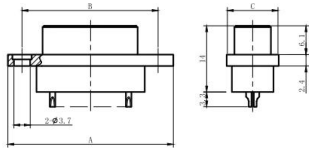

Size after mounting

J29A-A1 type solder series

J29A-9、15、25、37、51、66TJH-A1

J29A-9YJH-A1

J29A-66TJH-A1

J29A-25、37TJH-A1

J29A-51TJH-A1

Plug type	A	B	C
J29A-9TJH-A1	26.1	20.1	11
J29A-15TJH-A1	31.6	25.6	11
J29A-25TJH-A	42	36	11
J29A-37TJH-A	53.5	47.5	11
J29A-51TJH-A	52	46	12.6
J29A-66TJH-A	61.5	55.5	12.6