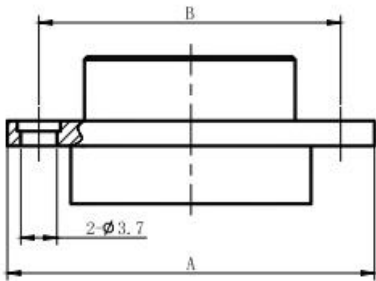

J29A-A1 type crimp series

J29A-9、15、25、37、51、66TJ-A

J29A-9YJ-A1

J29A-66TJ-A1

J29A-25、37、51TJ-A1

J29A-9、15、25、37、51、66ZK-A

J29A-9ZK-A1

J29A-66ZK-A1

J29A-25、37、51ZK-A1

Plug type	A	B	C
J29A-9TJ-A1	26.1	20.1	11
J29A-15TJ-A1	31.6	25.6	11
J29A-25TJ-A	42	36	11
J29A-37TJ-A	53.5	47.5	11
J29A-51TJ-A	52	46	12.6
J29A-66TJ-A	61.5	55.5	12.6

Receptacle type	A	B	C
J29A-9ZK-A1	26.1	20.1	11
J29A-15ZK-A1	31.6	25.6	11
J29A-25ZK-A1	42	36	11
J29A-37ZK-A1	53.5	47.5	11
J29A-51ZK-A1	52	46	12.6
J29A-66ZK-A1	61.5	55.5	12.6

Size after mounting

J29A-A1 type solder series

J29A-9、15、25、37、51、66TJH-A1

J29A-9YJH-A1

J29A-66TJH-A1

J29A-25、37TJH-A1

J29A-51TJH-A1

Plug type	A	B	C
J29A-9TJH-A1	26.1	20.1	11
J29A-15TJH-A1	31.6	25.6	11
J29A-25TJH-A	42	36	11
J29A-37TJH-A	53.5	47.5	11
J29A-51TJH-A	52	46	12.6
J29A-66TJH-A	61.5	55.5	12.6