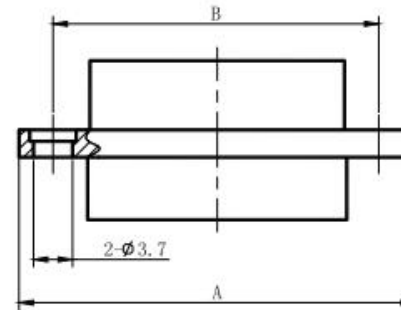

J29A-A1 type crimp series

J29A-9、15、25、37、51、66TJ-A

J29A-9YJ-A1

J29A-66TJ-A1

J29A-25、37、51TJ-A1

J29A-9、15、25、37、51、66ZK-A

J29A-9ZK-A1

J29A-66ZK-A1

J29A-25、37、51ZK-A1

Plug type	A	B	C
J29A-9TJ-A1	26.1	20.1	11
J29A-15TJ-A1	31.6	25.6	11
J29A-25TJ-A	42	36	11
J29A-37TJ-A	53.5	47.5	11
J29A-51TJ-A	52	46	12.6
J29A-66TJ-A	61.5	55.5	12.6

Receptacle type	A	B	C
J29A-9ZK-A1	26.1	20.1	11
J29A-15ZK-A1	31.6	25.6	11
J29A-25ZK-A1	42	36	11
J29A-37ZK-A1	53.5	47.5	11
J29A-51ZK-A1	52	46	12.6
J29A-66ZK-A1	61.5	55.5	12.6

Size after mounting

J29A-A1 type solder series

J29A-9、15、25、37、51、66TJH-A1

J29A-9YJH-A1

J29A-66TJH-A1

J29A-25、37TJH-A1

J29A-51TJH-A1

Plug type	A	B	C
J29A-9TJH-A1	26.1	20.1	11
J29A-15TJH-A1	31.6	25.6	11
J29A-25TJH-A	42	36	11
J29A-37TJH-A	53.5	47.5	11
J29A-51TJH-A	52	46	12.6
J29A-66TJH-A	61.5	55.5	12.6