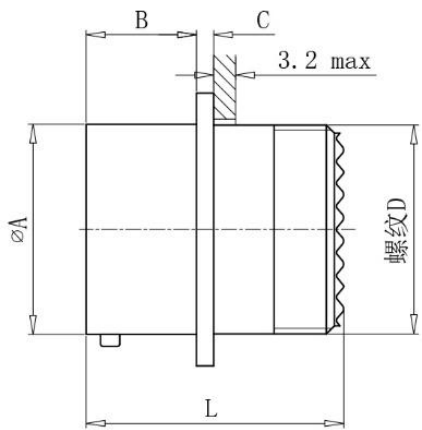

## Receptacle Dimensions

Shell no	L	A	B	C	E	F	T	d	D UNEF-2A
08	27.3	12.04	11.7	1.8	15.1	21.0	3.2	14.4	0.5000-20
10	27.3	15.00	11.7	1.8	18.3	24.2	3.2	17.3	0.6250-24
12	27.3	19.07	11.7	1.8	20.6	26.5	3.2	21.9	0.7500-20
14	27.3	22.25	11.7	1.8	23.0	28.7	3.2	25.1	0.8750-20
16	27.3	25.43	11.7	1.8	24.6	31.2	3.2	28.2	1.0000-20
18	27.3	28.60	11.7	1.8	27.0	33.7	3.2	31.4	1.0625-18
20	29.0	31.78	14.3	2.7	29.4	36.9	3.2	34.6	1.1875-18
22	29.0	34.95	14.3	2.7	31.8	40.0	3.2	37.7	1.3125-18
24	29.0	38.13	15.2	2.7	34.9	43.3	3.8	41.0	1.4375-18