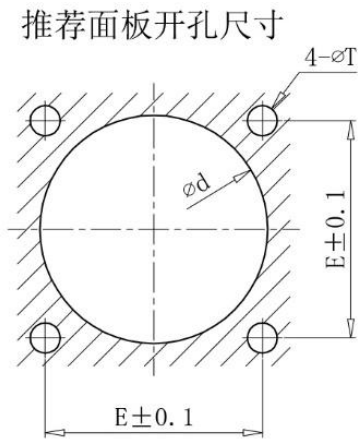

## Receptacle Dimensions

Shell no	L	A	B	C	E	F	T	d	D UNEF-2A
08	27.3	12.04	11.7	1.8	15.1	21.0	3.2	14.4	0.5000-20
10	27.3	15.00	11.7	1.8	18.3	24.2	3.2	17.3	0.6250-24
12	27.3	19.07	11.7	1.8	20.6	26.5	3.2	21.9	0.7500-20
14	27.3	22.25	11.7	1.8	23.0	28.7	3.2	25.1	0.8750-20
16	27.3	25.43	11.7	1.8	24.6	31.2	3.2	28.2	1.0000-20
18	27.3	28.60	11.7	1.8	27.0	33.7	3.2	31.4	1.0625-18
20	29.0	31.78	14.3	2.7	29.4	36.9	3.2	34.6	1.1875-18
22	29.0	34.95	14.3	2.7	31.8	40.0	3.2	37.7	1.3125-18
24	29.0	38.13	15.2	2.7	34.9	43.3	3.8	41.0	1.4375-18