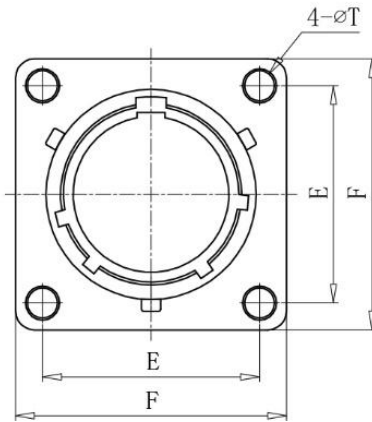

## Receptacle Dimensions

Shell no	L	A	B	C	E	F	T	d	D UNEF-2A
08	27.3	12.04	11.7	1.8	15.1	21.0	3.2	14.4	0.5000-20
10	27.3	15.00	11.7	1.8	18.3	24.2	3.2	17.3	0.6250-24
12	27.3	19.07	11.7	1.8	20.6	26.5	3.2	21.9	0.7500-20
14	27.3	22.25	11.7	1.8	23.0	28.7	3.2	25.1	0.8750-20
16	27.3	25.43	11.7	1.8	24.6	31.2	3.2	28.2	1.0000-20
18	27.3	28.60	11.7	1.8	27.0	33.7	3.2	31.4	1.0625-18
20	29.0	31.78	14.3	2.7	29.4	36.9	3.2	34.6	1.1875-18
22	29.0	34.95	14.3	2.7	31.8	40.0	3.2	37.7	1.3125-18
24	29.0	38.13	15.2	2.7	34.9	43.3	3.8	41.0	1.4375-18