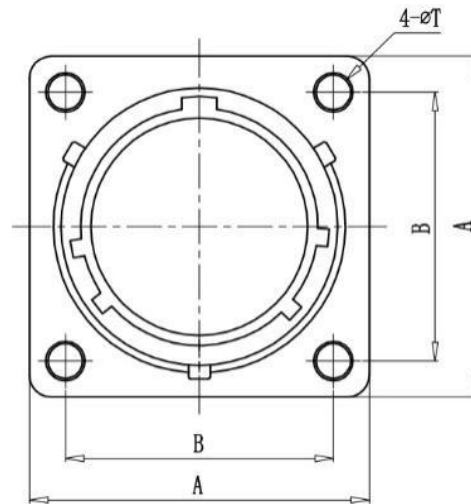

MS27513 Box flange receptacle front

Cross-Reference & Compatibility

Compatible Brands	Equivalen ts	Mates
MIL-DTL-38999 Series II	MS27513	MS27473,MS27484
Aero / Conesys	AE299	AE273, AE284
Amphenol	JT02	JT06, JTG06
ITT Cannon	KJ2	KJ6,KJG6,
Souriau	8T2	8T6

Receptacle Dimensions

Shellsize	D1	D2	D3	L max	A	B	T	d1	d2
08	12.00	11.51	13.20	2.0	21.00	15.09	3.2	12.5	14.2
10	15.00	14.68	16.14	2.0	24.10	18.26	3.2	15.5	17.5
12	19.05	17.86	20.50	2.0	26.50	20.62	3.2	19.5	21.3
14	22.23	21.03	23.60	2.0	28.90	23.01	3.2	21.5	25.0
16	25.40	24.21	26.80	2.0	31.21	24.61	3.2	25.0	27.3
18	28.58	26.97	30.00	2.0	33.60	26.97	3.2	28.0	31.3
20	31.75	30.18	33.20	2.5	36.80	29.36	3.2	31.5	34.5
22	34.93	33.32	36.35	2.5	40.00	31.75	3.2	34.5	37.5
24	38.10	36.53	39.50	2.5	43.10	34.93	3.9	37.5	40.6