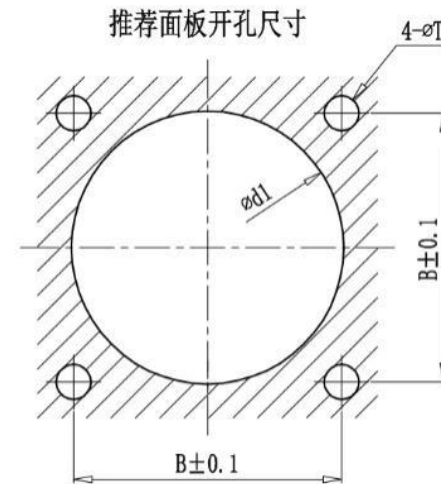

MS27513 Box flange receptacle front

Cross-Reference & Compatibility

Compatible Brands	Equivalen ts	Mates
MIL-DTL-38999 Series II	MS27513	MS27473,MS27484
Aero / Conesys	AE299	AE273, AE284
Amphenol	JT02	JT06, JTG06
ITT Cannon	KJ2	KJ6,KJG6,
Souriau	8T2	8T6

Receptacle Dimensions

Shellsize	D1	D2	D3	L max	A	B	T	d1	d2
08	12.00	11.51	13.20	2.0	21.00	15.09	3.2	12.5	14.2
10	15.00	14.68	16.14	2.0	24.10	18.26	3.2	15.5	17.5
12	19.05	17.86	20.50	2.0	26.50	20.62	3.2	19.5	21.3
14	22.23	21.03	23.60	2.0	28.90	23.01	3.2	21.5	25.0
16	25.40	24.21	26.80	2.0	31.21	24.61	3.2	25.0	27.3
18	28.58	26.97	30.00	2.0	33.60	26.97	3.2	28.0	31.3
20	31.75	30.18	33.20	2.5	36.80	29.36	3.2	31.5	34.5
22	34.93	33.32	36.35	2.5	40.00	31.75	3.2	34.5	37.5
24	38.10	36.53	39.50	2.5	43.10	34.93	3.9	37.5	40.6