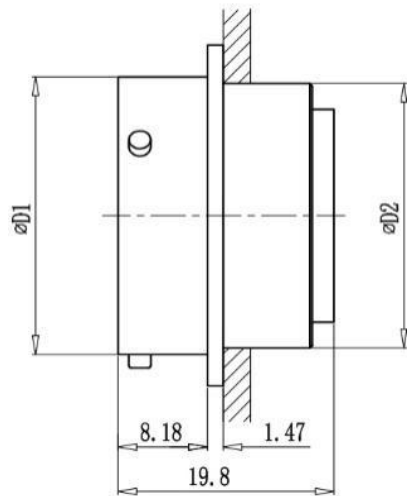

Receptacle Dimensions

Shellsize	D1	D2	D3	L max	A	B	T	d1	d2
08	12.00	11.51	13.20	2.0	21.00	15.09	3.2	12.5	14.2
10	15.00	14.68	16.14	2.0	24.10	18.26	3.2	15.5	17.5
12	19.05	17.86	20.50	2.0	26.50	20.62	3.2	19.5	21.3
14	22.23	21.03	23.60	2.0	28.90	23.01	3.2	21.5	25.0
16	25.40	24.21	26.80	2.0	31.21	24.61	3.2	25.0	27.3
18	28.58	26.97	30.00	2.0	33.60	26.97	3.2	28.0	31.3
20	31.75	30.18	33.20	2.5	36.80	29.36	3.2	31.5	34.5
22	34.93	33.32	36.35	2.5	40.00	31.75	3.2	34.5	37.5
24	38.10	36.53	39.50	2.5	43.10	34.93	3.9	37.5	40.6