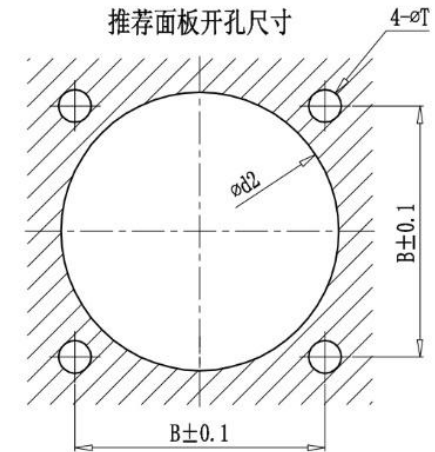

# MS27508 Box flange receptacle, rear

## Receptacle Dimensions

Shellsize	D1	D2	D3	L max	A	B	T	d1	d2
08	12.00	11.51	13.20	2.0	21.00	15.09	3.2	12.5	14.2
10	15.00	14.68	16.14	2.0	24.10	18.26	3.2	15.5	17.5
12	19.05	17.86	20.50	2.0	26.50	20.62	3.2	19.5	21.3
14	22.23	21.03	23.60	2.0	28.90	23.01	3.2	21.5	25.0
16	25.40	24.21	26.80	2.0	31.21	24.61	3.2	25.0	27.3
18	28.58	26.97	30.00	2.0	33.60	26.97	3.2	28.0	31.3
20	31.75	30.18	33.20	2.5	36.80	29.36	3.2	31.5	34.5
22	34.93	33.32	36.35	2.5	40.00	31.75	3.2	34.5	37.5
24	38.10	36.53	39.50	2.5	43.10	34.93	3.9	37.5	40.6