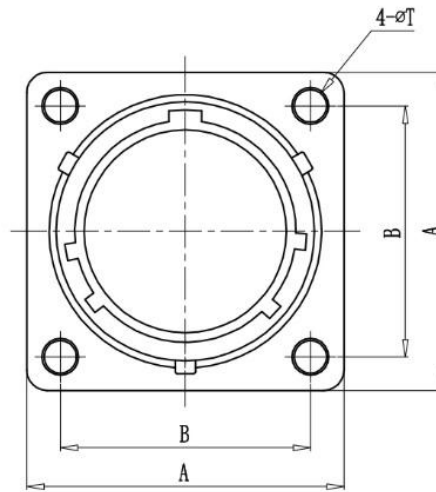

# MS27508 Box flange receptacle, rear

## Receptacle Dimensions

Shellsize	D1	D2	D3	L max	A	B	T	d1	d2
08	12.00	11.51	13.20	2.0	21.00	15.09	3.2	12.5	14.2
10	15.00	14.68	16.14	2.0	24.10	18.26	3.2	15.5	17.5
12	19.05	17.86	20.50	2.0	26.50	20.62	3.2	19.5	21.3
14	22.23	21.03	23.60	2.0	28.90	23.01	3.2	21.5	25.0
16	25.40	24.21	26.80	2.0	31.21	24.61	3.2	25.0	27.3
18	28.58	26.97	30.00	2.0	33.60	26.97	3.2	28.0	31.3
20	31.75	30.18	33.20	2.5	36.80	29.36	3.2	31.5	34.5
22	34.93	33.32	36.35	2.5	40.00	31.75	3.2	34.5	37.5
24	38.10	36.53	39.50	2.5	43.10	34.93	3.9	37.5	40.6