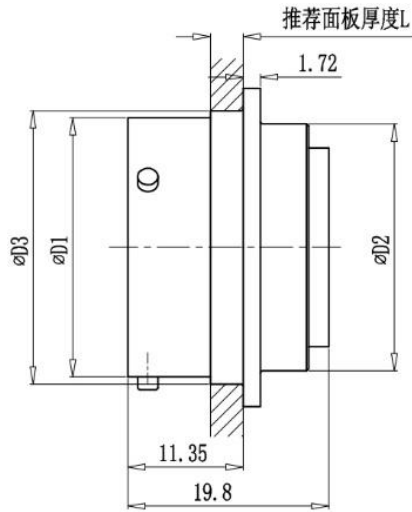

# MS27508 Box flange receptacle, rear

## Receptacle Dimensions

Shellsize	D1	D2	D3	L max	A	B	T	d1	d2
08	12.00	11.51	13.20	2.0	21.00	15.09	3.2	12.5	14.2
10	15.00	14.68	16.14	2.0	24.10	18.26	3.2	15.5	17.5
12	19.05	17.86	20.50	2.0	26.50	20.62	3.2	19.5	21.3
14	22.23	21.03	23.60	2.0	28.90	23.01	3.2	21.5	25.0
16	25.40	24.21	26.80	2.0	31.21	24.61	3.2	25.0	27.3
18	28.58	26.97	30.00	2.0	33.60	26.97	3.2	28.0	31.3
20	31.75	30.18	33.20	2.5	36.80	29.36	3.2	31.5	34.5
22	34.93	33.32	36.35	2.5	40.00	31.75	3.2	34.5	37.5
24	38.10	36.53	39.50	2.5	43.10	34.93	3.9	37.5	40.6